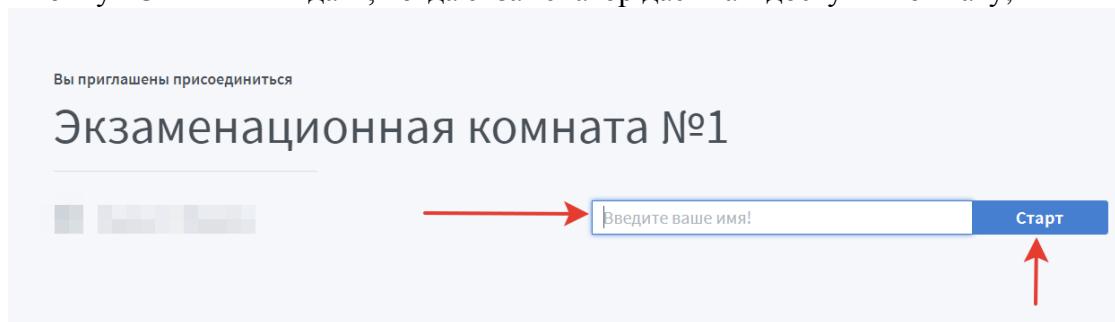

2. ДЕНЬ ЭКЗАМЕНА

2.1. Идентификация личности.

За 30-40 минут до начала экзамена (время размещается на сайте университета (или филиала университета) в понедельник после 12:00 и выслано Вам приложением к данному письму) необходимо пройти однозначную идентификацию личности абитуриента.

Процедура идентификации включает следующее:

- пройти по ссылке, которая указана в расписании, в системе ввести ваши ФИО, нажать кнопку «СТАРТ» и ждать, когда экзаменатор даст вам доступ в комнату;

- путем визуальной сверки фотографии в документе, удостоверяющем личность и гражданство, а также путем подтверждения персональных данных, указанных в заявлении о приеме (фамилия, имя, дата рождения) пройти идентификацию личности перед экзаменатором;

- web-камерой обзорно показать экзаменатору помещение, в котором проходите тестирование;

- во время тестирования (по решению экзаменатора) может фиксироваться видеоизображение, а также содержимое вашего «Рабочего стола».

2.2. Тестирование

Во время проведения экзамена Вы должны следовать инструкциям экзаменаторов. В случае нарушения Вами инструкций Вы будете удалены с экзамена.

Во время экзамена запрещается использовать вспомогательные материалы (учебники, справочники, словари и др.), в т.ч. на электронных носителях и устройствах. Также запрещается использовать помощь посторонних лиц. В случае нарушения Вами запрета на использование вспомогательных материалов или помощи посторонних лиц, Вы будете удалены с экзамена.

Если вы приступите к тестированию до прохождения идентификации личности или не в свою смену, то в экзаменационной ведомости выставляется 0 (ноль) баллов.

После идентификации личности и разрешения экзаменатора приступаете к тестированию:

- вводите логин и пароль в тестовую систему;

- выбираете необходимый курс (экзамен);

- приступаете к тесту (время тестирования 90 минут, у вас нет возможности после ответа возвращаться к предыдущему заданию (в том числе исправлять его), только после выполнения задания становится доступным следующее).

ВНИМАНИЕ!!! После завершения теста не забывайте нажать кнопку «ЗАВЕРШИТЬ ТЕСТИРОВАНИЕ»